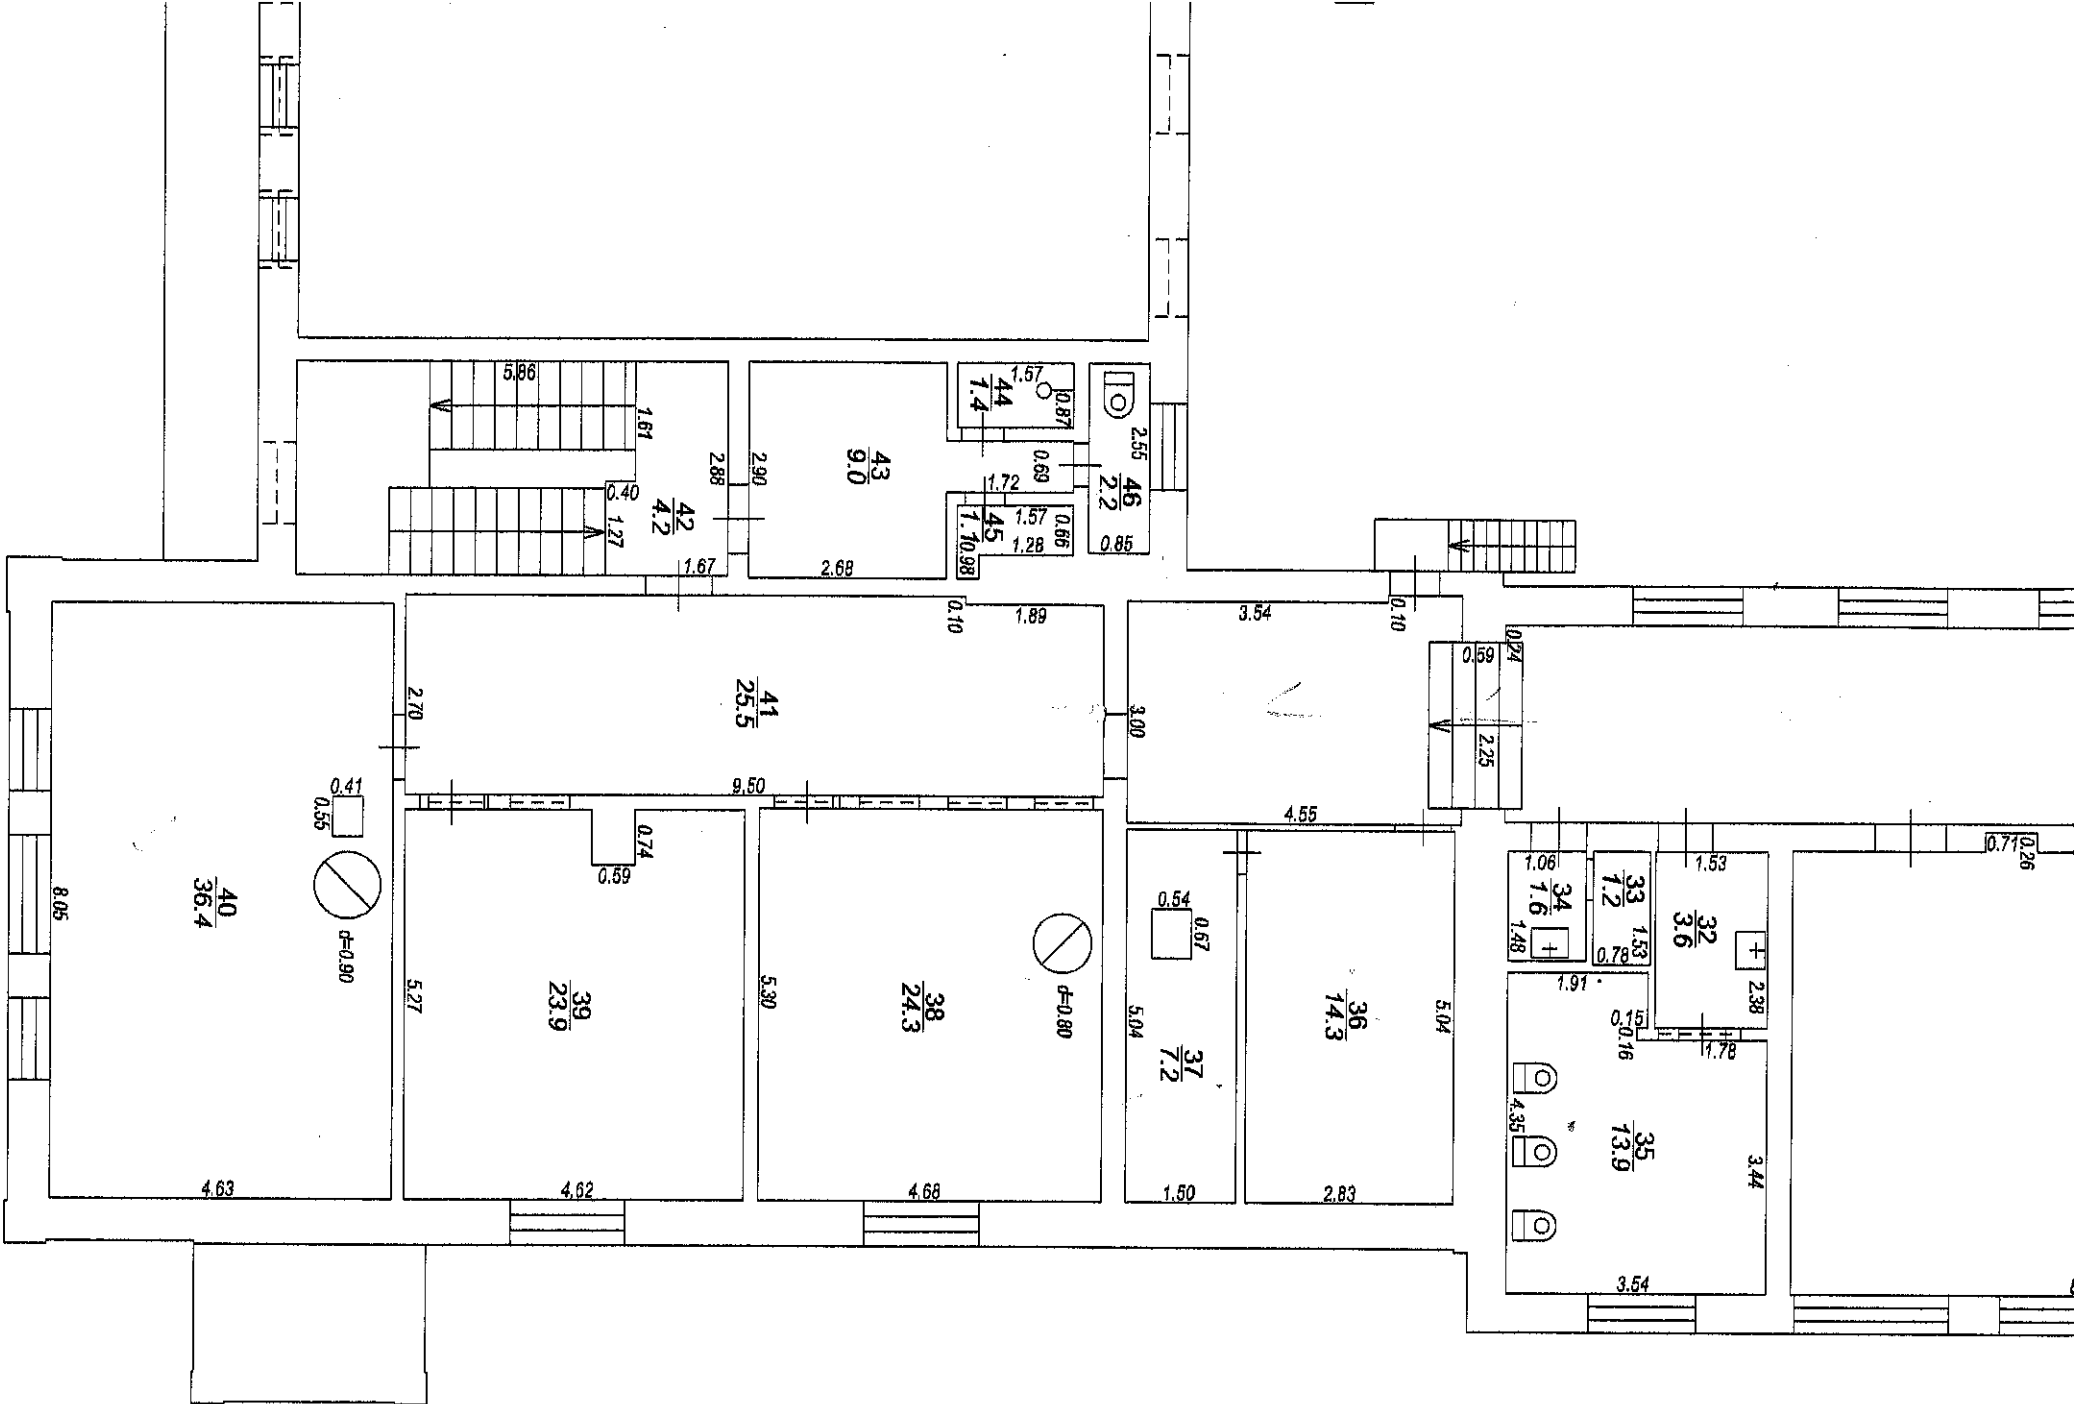

galeri lebar

2

STĀVA PLĀNS			
KADASTRA APZĪMĒJUMS	STĀVS	MĒROGS	LPP.
4494 003 0226 011	2	1 : 100	8